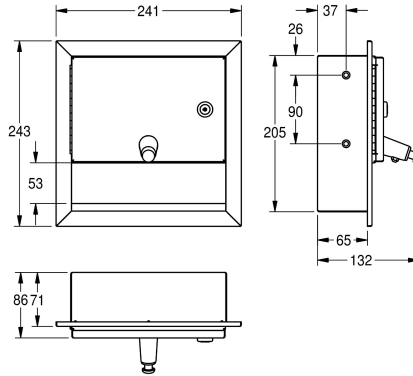

KWC RODAN Distributeur de savon

Modell-Linie: **RODAN | RODX619E**
Accessoires | Distributeurs de savon

KWC-No.

2000090069

Dimensions 241 x 243 x 132 mm (L x H x P)

Distributeur de savon pour montage encastré, en inox, finition satinée, épaisseur du matériau de 0,8 mm, serrure à barillet avec clé standard KWC, convient aux savons liquides et lotions, contenance du réservoir 1 litre, bouton-poussoir sur la face avant.

Vis en inox et chevilles fournies.

Dimensions 241 x 243 x 132 mm (L x H x P)

Données techniques

Quantité de remplissage	1
Quantité de remplissage uom	Litre
Serrure	Serrure
Matière	Acier inoxydable
Code du matériel	1.4301
Épaisseur de matière	0.8 mm
Profondeur totale	132 mm
Hauteur totale	243 mm
Largeur totale	241 mm
Finition de surface	Finition satinée
Type de consommable	Savon liquide
Type de fixation	Fixation
Type de montage	Montage encastré
Type d'opération	Opération manuelle
Type de réservoir de savon	Réservoir rechargeable intégrée