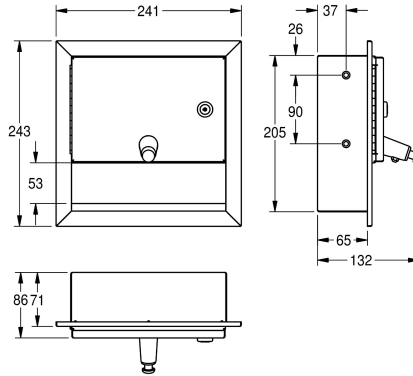

KWC RODAN Zeepdispenser

Modell-Linie: **RODAN | RODX619E**
Accessoires | Zeepverdelers

KWC-No.

2000090069

Afmetingen 241 x 243 x 132 mm (B x H x D)

Zeepdispenser voor wandinbouw, van roestvrij staal, oppervlak zijdemat, materiaaldikte 0,8 mm, hoekig front met cilinderslot en KWC sleutel, met drukknop voor bediening aan voorzijde, navulbaar zeepreservoir van 1 liter, geschikt voor vloeibare zeep en lotion,

inclusief roestvrijstalen schroeven en pluggen.

Afmetingen 241 x 243 x 132 mm (B x H x D)

Technical Data

Vulhoeveelheid	1
Vul hoeveelheid verkoopseenheid	Liter
Slot	Cylinderslot
Materiaal	Roestvrij staal
Materiaalcode	1.4301
Materiaaldikte	0.8 mm
Totale diepte	132 mm
Totale hoogte	243 mm
Totale breedte	241 mm
Oppervlakafwerking	Zijdeglans
Type verbruiksproduct	Vloeibare zeep
Type bevestiging	Geschoefd
Type montage	Inbouw
Type bediening	Manuele werking
Type zeephouder	Geïntegreerde hervulbare tank