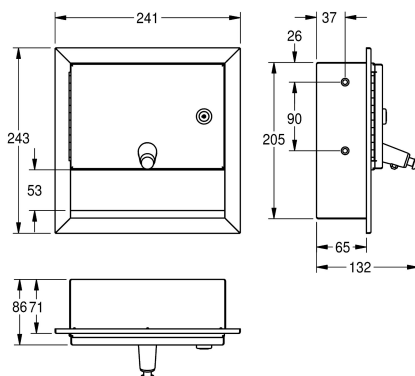

KWC RODAN

Dozownik mydła, montaż podtynkowy

Modell-Linie: RODAN | RODX619E

Akcesoria łazienkowe | Dozowniki mydła

KWC-No.

2000090069

Wymiary 241 x 243 x 132 mm (szer. x wys. x głęb.)

Dozownik mydła w płynie, montaż podtynkowy. Stal szlachetna, powierzchnia szlifowana matowa, grubość materiału 0,8 mm. Front z przyciskiem obsługiwany od przodu. Zamek bębnowy z kluczem uniwersalnym KWC. Przystosowany do mydła w płynie i

emulsji. 1-litrowy pojemnik do wielokrotnego napełniania. W komplecie: wkręty ze stali szlachetnej i kołki rozporowe.

Wymiary (szer. x wys. x głęb.): 241 x 243 x 132 mm

Dane techniczne

Pojemność
Pojemność ME
Zamek
Materiał
Kod materiałowy
Grubość materiału
Łączna głębokość
Łączna wysokość
Łączna szerokość
Wykończenie powierzchni
Rodzaj zużywanego materiału
Rodzaj mocowania
Rodzaj montażu
Rodzaj obsługi
Rodzaje pojemników na mydło

1
Litr
Zamek na klucz
Stal szlachetna
1.4301
0.8 mm
132 mm
243 mm
241 mm
Matowe
Mydło w płynie
Przykręcony
Montaż podtynkowy
Obsługa ręczna
Zintegrowany zbiornik wielokrotnego napełniania

Materiały zużywalne