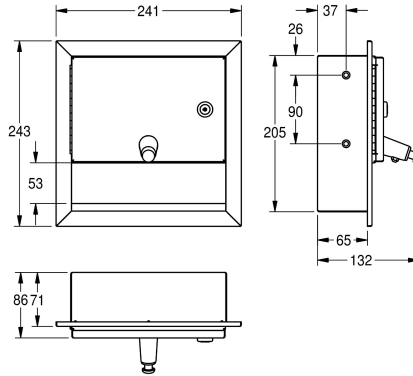

## KWC RODAN Tvålbehållare för inbyggnad

Modell-Linie: RODAN | RODX619E  
Sanitetsutrustning | Tvålbehållare

### KWC-No.

**2000090069**

Dimensions 241 x 243 x 132 mm (W x H x D)

Tvålbehållare för inbyggnad, rostfritt stål, satin yta, godstjocklek 0.8 mm, vikt front, cylindrlås med KWC standard nyckel, lämplig

för tvål eller lotion, 1.0 l, dragspak, levereras med rostfria skruv och plugg.

Rostfritt stål

Materialkod

1.4301

Material tjocklek

0.8 mm

Övergripande djup

132 mm

Total höjd

243 mm

Total bredd

241 mm

Ytfinish

Satin yta

Typ av förbrukningsmaterial

Flytande tvål

Typ av fixering