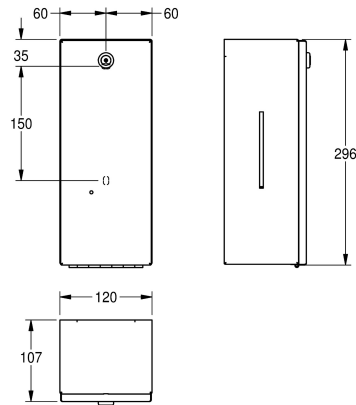

KWC RODAN

Distributore di sapone elettronico

Modell-Linie: RODAN | RODX625

Accessori | Distributori di sapone liquido

KWC-No.

2000090070

Dimensioni 120 x 296 x 107 mm (L x A x P)

RODAN Distributore di sapone elettronico per installazione a parete, in acciaio inox 18/10, superficie satinata, spessore materiale 0,8 mm, serratura a cilindro con chiave standard KWC, azionamento ad infrarossi per un utilizzo senza contatto, spia LED di segnalazione del livello della batteria, richiede 4 batterie alcaline AA da 1,5 V, adatto a saponi liquidi e lozioni, serbatoio sapone da 800 ml,

erogazione da 0,6 a 1,1 ml a seconda del tipo di sapone utilizzato, altezza di montaggio consigliata 300 mm sopra il lavabo o il banco di lavoro. Viti e tasselli in acciaio inox compresi.

Dimensioni 120 x 296 x 107 mm (L x A x P)

Dati tecnici

Capacità
Capacità uom
Serratura
Materiale
Codice materiale
Spessore del materiale
Quantità batterie
Profondità totale
Altezza totale
Larghezza complessiva
Finitura della superficie
Tipo batterie
Tipo di consumabili
Tipo di fissaggio
Tipo di montaggio
Funzionamento
Tipo del contenitore sapone

800
ml
Serratura a chiave
Acciaio inox
1.4301
0.8 mm
4
107 mm
296 mm
120 mm
Finitura satinata
Batteria Mini 1,5V
Sapone liquido
Vite
Installazione a parete
Funzionamento a sensore
Serbatoio ricaricabile integrato