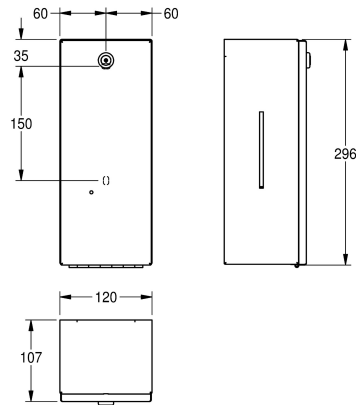

KWC RODAN Elektronische zeepdispenser

Modell-Linie: **RODAN | RODX625**
Accessoires | Zeepverdelers

KWC-No.

2000090070

Afmetingen 120 x 296 x 107 mm (B x H x D)

RODAN Contactloze zeepdispenser voor opbouwmontage, van roestvrij staal, oppervlak zijdemat, materiaaldikte 0,8 mm, met kijkvensters aan zijkanten, hoekig front, cilinderslot met KWC sleutel, met contactloze opto-elektronisch gestuurde sensor, LED-lampje voor lage batterijstatus, werkt op vier 1,5 V alkaline AA-batterijen, geschikt voor vloeibare zeep en lotion, navulbaar zeepreservoir van

800 ml, zeepafgifte tussen 0,6 en 1,1 ml afhankelijk van zeep, montagehoogte minstens 300 mm boven de wastafel of tafelblad, inclusief roestrijstalen schroeven en pluggen.

Afmetingen 120 x 296 x 107 mm (B x H x D)

Technical Data

Vulhoeveelheid
Vul hoeveelheid verkoopseenheid
Slot
Materiaal
Materiaalcode
Materiaaldikte
Aantal batterijen
Totale diepte
Totale hoogte
Totale breedte
Oppervlakafwerking
Type batterij
Type verbruiksproduct
Type bevestiging
Type montage
Type bediening
Type zeephouder

800
ml
Cylinderslot
Roestvrij staal
1.4301
0.8 mm
4
107 mm
296 mm
120 mm
Zijdeglans
AA Mignon batterij 1.5 V
Vloeibare zeep
Geschroefd
Wandmontage
SENSOR-OPERATION
Geïntegreerde hervulbare tank

Optionele toebehoren