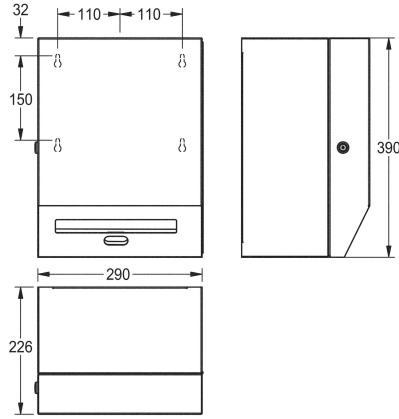

KWC RODAN

Dispensador electrónico de toallas de papel

Modell-Linie: RODAN | RODX630

Accesorios | Dispensador de papel

KWC-No.

2000090071

Dimensiones 290 x 390 x 226 mm (an x al x pr)

Dispensador de toalla de papel para instalación a pared, acero inoxidable, la superficie de acabado satinado, espesor del material 0,8 mm, plegada la cubierta con cerradura de cilindro y la clave de KWC, sensor de infrarrojos, integrado tear-off de punta, las necesidades de cuatro piezas D estándar de 1,5 V baterías libres de mantenimiento mecánico y de fácil despliegue mecanismo de

cambio de papel, para rollos con max. ancho de 205 mm y máx. diámetro 200 mm, longitud de papel ajustable a 200, 250 y 300 mm, incluye tornillos de acero inoxidable y tacos.

Dimensiones 290 x 390 x 224 mm (L x A x P)

Datos técnicos

Profundidad/diámetro máx. de los elementos de recambio

220 mm

Ancho máx. de los elementos de recambio

205 mm

Cantidad de llenado

1

Capacidad de carga

0,8 mm

Número de baterías

4

Profundidad

226 mm

Altura

390 mm

Anchura total