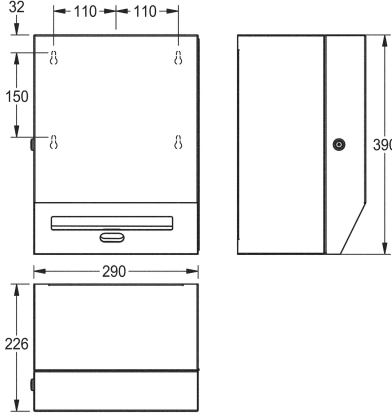

### KWC-No.

**2000090071**

Ruostumatonta terästä, satiinpinta

Kosketusvapaa paperipyheannostelija pinta-asennukseen, ruostumatonta terästä, satiinpintainen, materiaalin vahvuus 0.8 mm, taitettu kansi sylinterilukolla ja KWC standardiavaimella infrapunasensori kosketusvapaa toimintaa varten, rakenteessa repäisyreuna. Vaatii 4 kpl standardi D 1.5 V paristot, huoltovapaa mekanismi ja helppo paperirullan vaihtomekanismi, rullille, joiden

max. leveys 205 mm ja max. halkaisija 200 mm, paperin leveys säädettävissä 200, 250 ja 300 mm:iin, mukana teräsruuvit ja tartuntaosat.

Mitat 290 x 390 x 226 mm (L x K x S)

### Tekniset tiedot

Osan maksimi syvyys/halkaisija	220 mm
Osan maksimi leveys	205 mm
Täyttömäärä	1
Täyttömäärä yksikköä	Rullat
Lukko	Avain lukko
Materiaali	Ruostumaton teräs
Rst teräslaji	1.4301
Materiaalin vahvuus	0.8 mm
Paristojen lukumäärä	4
Kokonaissyvyys	226 mm
Kokonaiskorkeus	390 mm
Kokonaisleveys	290 mm
Pinnan viimeistely	Satiinpintainen
Pariston tyyppi	D Mono paristo 1,5 V
Kulutuksen tyyppi	Paperi rulla
Kiinnitystapa	Ruuvi
Asennustapa	Seinäasennus
Toiminta tapa	Kosketusvapaa
IviCode	5773524