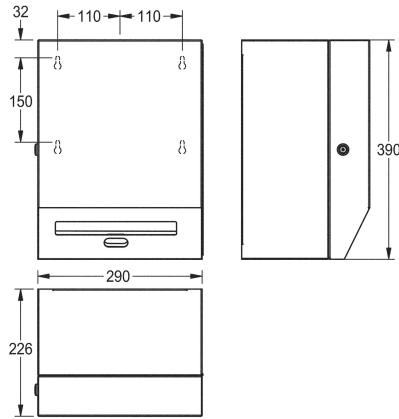

KWC RODAN

Distributeur électronique de serviettes en papier

Modell-Linie: RODAN | RODX630

Accessoires | Distributeurs de serviettes en papier

KWC-No.

2000090071

Dimensions 290 x 390 x 226 mm (L x H x P)

Distributeur électronique de papier en rouleau, pour montage mural, en inox, finition satinée, épaisseur du matériau de 0,8 mm, avec serrure à barillet et clé standard KWC, déclenchement à infrarouge pour utilisation sans contact, coupe-papier intégré. Fonctionne avec 4 piles standards D 1,5 V (non fournies), mécanisme sans maintenance permettant de changer de rouleau très facilement.

Pour rouleaux de largeur max. 205 mm et diamètre max. 200 mm, longueur du papier réglable entre 200, 250 et 300 mm. Vis en inox et chevilles fournies.

Dimensions 290 x 390 x 224 mm (L x H x P)

Données techniques

Diamètre/profondeur maximum de consommables

220 mm

Largeur maximale de consommables

205 mm

Quantité de remplissage

1

Quantité de remplissage uom

Rouleaux

Nombre de piles

4

Profondeur totale

226 mm

Hauteur totale

390 mm

Largeur totale

290 mm