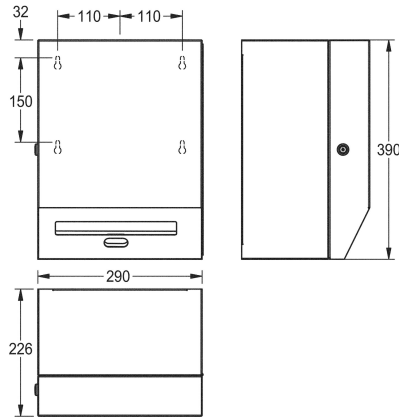

KWC RODAN

Distributeur électronique de serviettes en papier

Modell-Linie: RODAN | RODX630

Accessoires | Distributeurs de serviettes en papier

KWC-No.

2000090071

Dimensions 290 x 390 x 226 mm (L x H x P)

Distributeur électronique de papier en rouleau, pour montage mural, en inox, finition satinée, épaisseur du matériau de 0,8 mm, avec serrure à barillet et clé standard KWC, déclenchement à infrarouge pour utilisation sans contact, coupe-papier intégré. Fonctionne avec 4 piles standards D 1,5 V (non fournies), mécanisme sans maintenance permettant de changer de rouleau très facilement.

Pour rouleaux de largeur max. 205 mm et diamètre max. 200 mm, longueur du papier réglable entre 200, 250 et 300 mm. Vis en inox et chevilles fournies.

Dimensions 290 x 390 x 224 mm (L x H x P)

Données techniques

Diamètre/profondeur maximum de consommables

220 mm

Largeur maximale de consommables

205 mm

Quantité de remplissage

1

Quantité de remplissage uom

Rouleaux

Nombre de piles

4

Profondeur totale

226 mm

Hauteur totale

390 mm

Largeur totale

290 mm