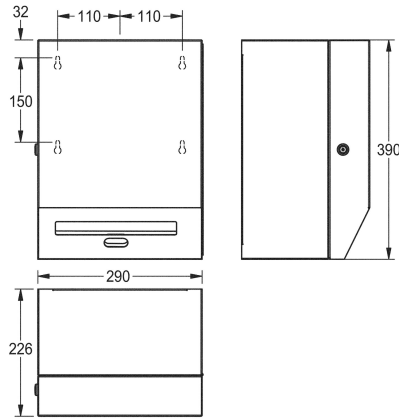

KWC RODAN

Distributore di salviette asciugamani elettronico

Modell-Linie: RODAN | RODX630

Accessori | Distributori di salviette asciugamani

KWC-No.

2000090071

Dimensioni 290 x 390 x 226 mm (L x A x P)

Distributore di salviette asciugamani in rotolo, di tipo elettronico, installazione a parete, in acciaio inox 18/10, finitura satinata, spessore 1 mm, serratura a cilindro con chiave standard KWC. Il sensore ad infrarossi si disinserisce durante l'apertura per il rifornimento, con alimentazione a batterie da 1,5V; adatto a rotoli di

larghezza fino a 205mm e diametro fino a 200mm; la lunghezza di taglio della carta è regolabile a 200, 250 e 300 mm. Viti in acciaio inox e tasselli inclusi.

Dimensioni 290 x 390 x 224 mm (L x A x P)

Dati tecnici

Profondità massima/diametro del prodotto

220 mm

Larghezza massima del prodotto

205 mm

Capacità

1

Capacità uom

Rotoli

Quantità batterie

4

Profondità totale

226 mm

Altezza totale

390 mm

Larghezza complessiva

290 mm