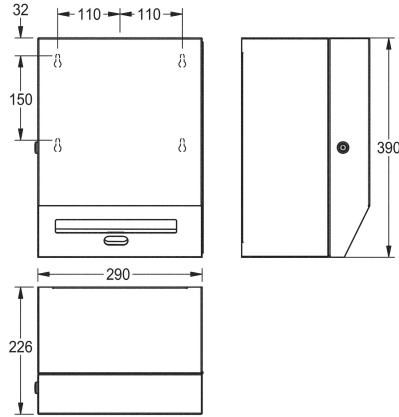

KWC RODAN Elektronische papierdispenser

Modell-Linie: RODAN | RODX630
Accessoires | Papierhanddoekverdelers

KWC-No.

2000090071

Afmetingen 290 x 390 x 226 mm (B x H x D)

Contactloze papierdispenser voor opbouwmontage, van roestvrij staal, oppervlak zijdemat, materiaaldikte 0,8 mm, hoekig front, cilinderslot met KWC sleutel. Contactloze papierafgifte via infrarood sensor, geïntegreerde afscheurrand, gebruikt vier D 1,5 V batterijen. Onderhoudsvrije mechaniek en eenvoudige papierrolwissel voor

rollen met max. 205 mm. breed en max. 200 mm diameter. Papierlengte instelbaar op 200, 250 of 300 mm. lengte, inclusief roestvrijstalen schroeven en pluggen.

Afmetingen 290 x 390 x 224 mm (B x H x D)

Technical Data

Maximale diepte/diameter van navulling

220 mm

Maximale breedte navulling

205 mm

Vulhoeveelheid

1

Vul hoeveelheid verkoopseenheid

Rollen

Aantal batterijen

4

Totale diepte

226 mm

Totale hoogte

390 mm

Totale breedte

290 mm