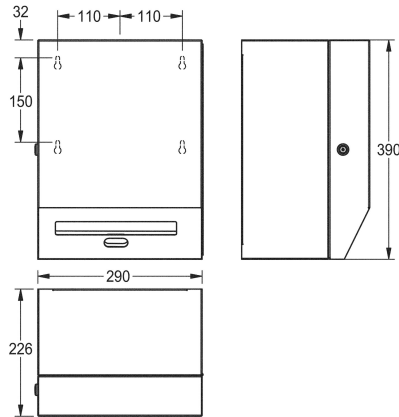

KWC RODAN Elektronische papierdispenser

Modell-Linie: RODAN | RODX630
Accessoires | Papierhanddoekverdelers

KWC-No.

2000090071

Afmetingen 290 x 390 x 226 mm (B x H x D)

Contactloze papierdispenser voor opbouwmontage, van roestvrij staal, oppervlak zijdemat, materiaaldikte 0,8 mm, hoekig front, cilinderslot met KWC sleutel. Contactloze papierafgifte via infrarood sensor, geïntegreerde afscheurrand, gebruikt vier D 1,5 V batterijen. Onderhoudsvrije mechaniek en eenvoudige papierrolwissel voor

rollen met max. 205 mm. breed en max. 200 mm diameter. Papierlengte instelbaar op 200, 250 of 300 mm. lengte, inclusief roestrijstalen schroeven en pluggen.

Afmetingen 290 x 390 x 224 mm (B x H x D)

Technical Data

Maximale diepte/diameter van navulling

220 mm

Maximale breedte navulling

205 mm

Vulhoeveelheid

1

Vul hoeveelheid verkoopseenheid

Rollen

Aantal batterijen

4

Totale diepte

226 mm

Totale hoogte

390 mm

Totale breedte

290 mm