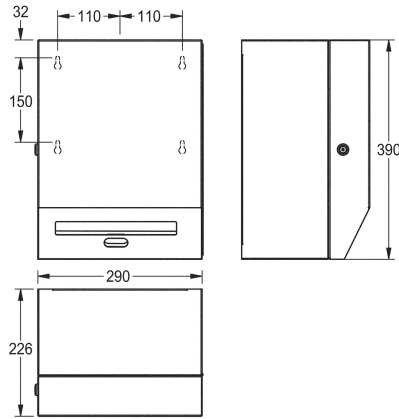

KWC RODAN

Beröringsfri pappershandduksbehållare

Modell-Linie: RODAN | RODX630

Sanitetsutrustning | Pappershandduksbehållare

KWC-No.

2000090071

Dimensions 290 x 390 x 226 mm (W x H x D)

Beröringsfri pappershandduksbehållare för väggmontage, rostfritt stål, satin yta, godstjocklek 0.8 mm, vikt front, cylinderlås med KWC standard nyckel, försedd med infraröd sensor för beröringsfrihet, integrerad rivkant, kräver fyra standardbatterier D 1.5 V har en

underhållsfri och enkel mekanism för pappersrullsbyte, för rullar med en maxbredd på 205 mm och en maxdiameter på ca 200 mm, papperslängden kan ställas in på 200,250 och 300 mm, levereras med rostfria skruvar och plugg.

Technical Data

Maximal djup / diameter förbrukningsmaterial	220 mm
Maximal bredd på förbrukningsmaterial	205 mm
Fyllnads kvantitet	1
Fyllnads kvantitet mått	Rullar
Lås	Nyckel lås
Material	Rostfritt stål
Materialkod	1.4301
Material tjocklek	0.8 mm
Antal batterier	4
Övergripande djup	226 mm
Total höjd	390 mm
Total bredd	290 mm
Ytfinish	Satin yta
Typ av batterier	D Mono batteri 1.5 V
Typ av förbrukningsmaterial	Pappers rulle
Typ av fixering	Skruv
Typ av montering	Väggmontering
Typ av operation	Sensor styrning