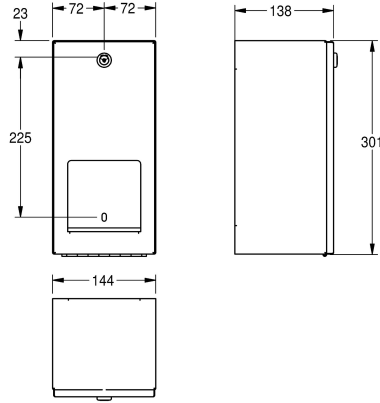

KWC RODAN

WC -paperiteline kahdelle rullalle pinta-asennukseen

Modell-Linie: RODAN | RODX672

Saniteettivarusteet julkisiin tiloihin | WC-rullapidikkeet

KWC-No.

2000090072

Ruostumatonta terästä, satiinipinta

WC -paperiteline kahdelle rullalle akselirakenteella pinta-asennukseen, ruostumatonta terästä, satiinipinta, materiaalin vahvuus 0.8 mm. Etukansi taivutetuin reunoin, sylinterilukko KWC vakioavaimella, 2 rullalle max. halkaisija 120 mm, seuraava rulla

vapautuu kun ensimmäinen on käytetty, sisältää akselit, vararulla ei näkyvissä, mukana teräsruuvit ja tartuntaosat.

Mitat 144 x 301 x 138 mm (L x K x S)

Tekniset tiedot

Osan maksimi syvyys/halkaisija

115 mm

Osan maksimi leveys

115 mm

Täyttömäärä

2

Täyttömäärä yksikköä

Rullat

Lukko

Avain lukko

Materiaali

Ruostumaton teräs

Rst teräslaji

1.4301

Materiaalin vahvuus

0.8 mm

Kokonaisyyvyys

138 mm

Kokonaiskorkeus

301 mm

Kokonaisleveys

144 mm

Kara

Kyllä

Pinnan viimeistely

Satiinipintainen

Kiinnitystapa

Ruuvi

Asennustapa

Seinäasennus

lviCode

5773525