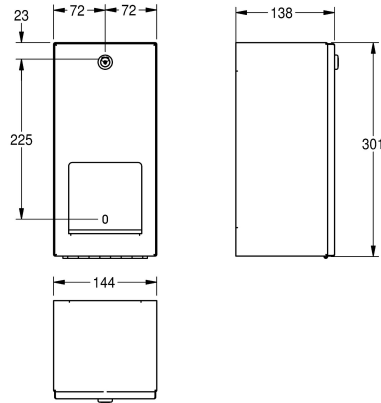

KWC RODAN

Accessoire - Distributeur de papier toilette

Modell-Linie: RODAN | RODX672

Accessoires | Distributeurs de papier toilette

KWC-No.

2000090072

Dimensions 144 x 301 x 138 mm (L x H x P)

Distributeur de papier toilette 2 rouleaux, pour montage mural, en inox, finition satinée, épaisseur du matériau de 0,8 mm, serrure à barillet avec clé standard KWC. Pour deux rouleaux d'un diamètre max. de 120 mm, avec système de tiges pour soutien des rouleaux:

le second rouleau de réserve (non visible) se met en place quand le premier est terminé. Vis en inox et chevilles fournies.

Dimensions 144 x 301 x 138 mm (L x H x P)

Données techniques

| | |
|---|------------------|
| Diamètre/profondeur maximum de consommables | 115 mm |
| Largeur maximale de consommables | 115 mm |
| Quantité de remplissage | 2 |
| Quantité de remplissage uom | Rouleaux |
| Serrure | Serrure |
| Matière | Acier inoxydable |
| Code du matériel | 1.4301 |
| Épaisseur de matière | 0.8 mm |
| Profondeur totale | 138 mm |
| Hauteur totale | 301 mm |
| Largeur totale | 144 mm |
| Fusée d'axe | Oui |
| Finition de surface | Finition satinée |
| Type de fixation | Fixation |
| Type de montage | Montage mural |
| teamNumber | 572431 |
| sanitasTroeschNumber | 4621 460 |