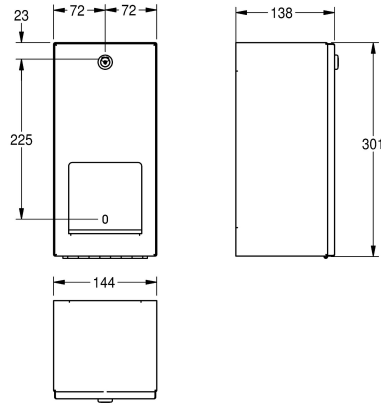

## KWC RODAN

Accessoire - Distributeur de papier toilette

Modell-Linie: RODAN | RODX672

Accessoires | Distributeurs de papier toilette

### KWC-No.

**2000090072**

Dimensions 144 x 301 x 138 mm (L x H x P)

Distributeur de papier toilette 2 rouleaux, pour montage mural, en inox, finition satinée, épaisseur du matériau de 0,8 mm, serrure à barillet avec clé standard KWC. Pour deux rouleaux d'un diamètre max. de 120 mm, avec système de tiges pour soutien des rouleaux:

le second rouleau de réserve (non visible) se met en place quand le premier est terminé. Vis en inox et chevilles fournies.

Dimensions 144 x 301 x 138 mm (L x H x P)

### Données techniques

Diamètre/profondeur maximum de consommables	115 mm
Largeur maximale de consommables	115 mm
Quantité de remplissage	2
Quantité de remplissage uom	Rouleaux
Serrure	Serrure
Matière	Acier inoxydable
Code du matériel	1.4301
Épaisseur de matière	0.8 mm
Profondeur totale	138 mm
Hauteur totale	301 mm
Largeur totale	144 mm
Fusée d'axe	Oui
Finition de surface	Finition satinée
Type de fixation	Fixation
Type de montage	Montage mural