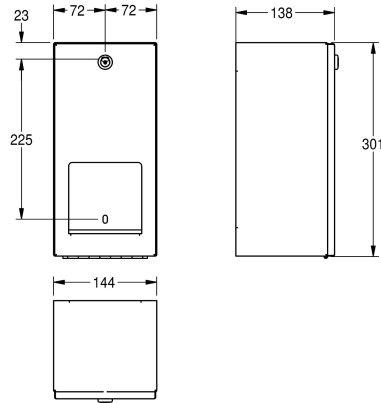

## KWC RODAN Portarotoli di carta igienica

Modell-Linie: **RODAN | RODX672**  
Accessori | Portarotoli di carta igienica

### KWC-No.

**2000090072**

Dimensioni 144 x 301 x 138 mm (L x A x P)

Portarotoli di carta igienica doppio per installazione a parete, in acciaio inox 18/10, superficie satinata, spessore 0,8 mm, copertura frontale con serratura a cilindro con chiave standard KWC, per 2 rotoli con diametro massimo 120 mm, il rotolo di riserva si posiziona

meccanicamente quando finisce il primo rotolo, con rocchetti guidati, viti in acciaio inox e tasselli inclusi.

Dimensioni 144 x 301 x 138 mm (L x A x P)

### Dati tecnici

Profondità massima/diametro del prodotto	115 mm
Larghezza massima del prodotto	115 mm
Capacità	2
Capacità uom	Rotoli
Serratura	Serratura a chiave
Materiale	Acciaio inox
Codice materiale	1.4301
Spessore del materiale	0.8 mm
Profondità totale	138 mm
Altezza totale	301 mm
Larghezza complessiva	144 mm
Asse	Si
Finitura della superficie	Finitura satinata
Tipo di fissaggio	Vite
Tipo di montaggio	Installazione a parete