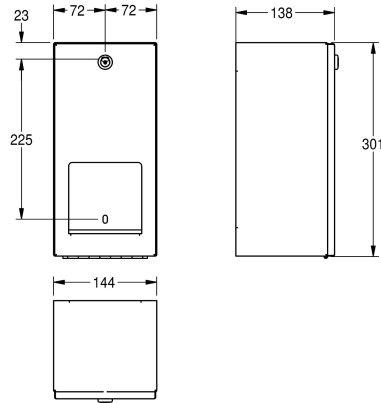

KWC RODAN Portarotoli di carta igienica

Modell-Linie: **RODAN | RODX672**
Accessori | Portarotoli di carta igienica

KWC-No.

2000090072

Dimensioni 144 x 301 x 138 mm (L x A x P)

Portarotoli di carta igienica doppio per installazione a parete, in acciaio inox 18/10, superficie satinata, spessore 0,8 mm, copertura frontale con serratura a cilindro con chiave standard KWC, per 2 rotoli con diametro massimo 120 mm, il rotolo di riserva si posiziona

meccanicamente quando finisce il primo rotolo, con rocchetti guidati, viti in acciaio inox e tasselli inclusi.

Dimensioni 144 x 301 x 138 mm (L x A x P)

Dati tecnici

Profondità massima/diametro del prodotto	115 mm
Larghezza massima del prodotto	115 mm
Capacità	2
Capacità uom	Rotoli
Serratura	Serratura a chiave
Materiale	Acciaio inox
Codice materiale	1.4301
Spessore del materiale	0.8 mm
Profondità totale	138 mm
Altezza totale	301 mm
Larghezza complessiva	144 mm
Asse	Si
Finitura della superficie	Finitura satinata
Tipo di fissaggio	Vite
Tipo di montaggio	Installazione a parete