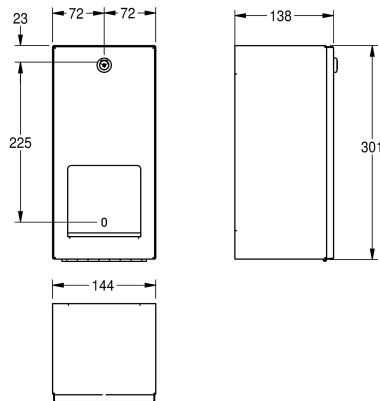

#### KWC-No.

**2000090072**

Wymiary 144 x 301 x 138 mm (szer. x wys. x głęb.)

Pojemnik na papier toaletowy z rolką zapasową, montaż natynkowy. Stal szlachetna, powierzchnia szlifowana matowa, grubość materiału 0,8 mm. Zamknięta obudowa z frontem o zdecydowanych, nowoczesnych wzorniczo krawędziach. Zamek bębnowy z kluczem uniwersalnym KWC. Mieści dwie rolki papieru o maksymalnej średnicy 120 mm. Po zużyciu pierwszej

rolki, rolka zapasowa wpada automatycznie na jej miejsce udostępniając papier. Rolka zapasowa niewidoczna. W komplecie: wkręty ze stali szlachetnej i kołki rozporowe.

Wymiary (szer. x wys. x głęb.): 144 x 301 x 138 mm

#### Dane techniczne

Maksymalna głębokość / średnica części zużywalnej

115 mm

Maksymalna szerokość części zużywalnej

115 mm

Pojemność

2

Pojemność ME

0.8 mm

Łączna głębokość

138 mm

Łączna wysokość

301 mm

Łączna szerokość

144 mm

Trzpień obrotowy