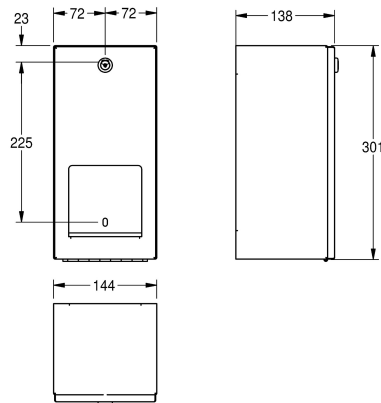

## KWC RODAN Dubbel toalettrullshållare

Modell-Linie: RODAN | RODX672  
Sanitetsutrustning | WC- rullhållare

### KWC-No.

**2000090072**

Dimensions 144 x 301 x 138 mm (W x H x D)

Dubbel toalettrullshållare med spindelsystem för väggmontage, rostfritt stål, satin yta, godstjocklek 0.8 mm, skyddad framsida med vikta kanter ,cylinderlås med KWC standard nyckel, för två

rullar med max O 120 mm, andra rullen blir lör när den första tar slut, reservrullen syns inte , levereras med rostfria skruv och plugg.

### Technical Data

Maximal djup / diameter förbrukningsmaterial	115 mm
Maximal bredd på förbrukningsmaterial	115 mm
fyllnads kvantitet	2
Fyllnads kvantitet mått	Rullar
Lås	Nyckel lås
Material	Rostfritt stål
Materialkod	1.4301
Material tjocklek	0.8 mm
Övergripande djup	138 mm
Total höjd	301 mm
Total bredd	144 mm
Axel, spole	Ja
Ytfinish	Satin yta
Typ av fixering	Skruv
Typ av montering	Väggmontering