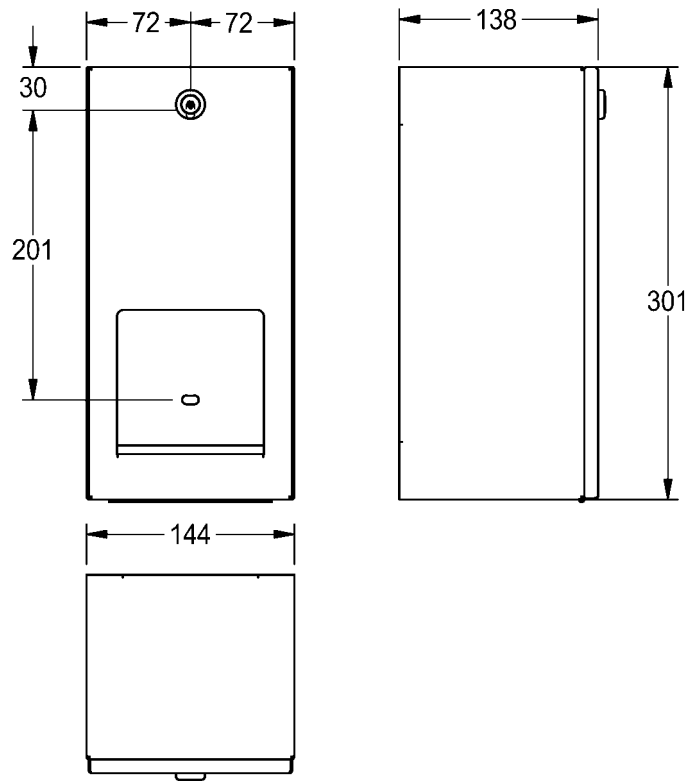

# RODAN

**RODX672**  
**2000090072**

<b>DE</b>	<b>Montage- und Betriebsanleitung</b>	<b>WC-Rollenhalter</b>
<b>EN</b>	<b>Installation and operating instructions</b>	<b>Toilet roll holder</b>
<b>FR</b>	<b>Notice de montage et de mise en service</b>	<b>Distributeur de papier toilette</b>
<b>ES</b>	<b>Instrucciones de montaje y servicio</b>	<b>Portarrollos</b>
<b>IT</b>	<b>Istruzioni per il montaggio e l'uso</b>	<b>Portarotolo di carta igienica</b>
<b>NL</b>	<b>Montage- en bedrijfsinstructies</b>	<b>WC-rolhouder</b>
<b>PL</b>	<b>Instrukcja montażu i obsługi</b>	<b>Uchwyt na papier toaletowy</b>
<b>SV</b>	<b>Monterings- och driftinstruktion</b>	<b>Toalettrullshållare</b>
<b>CS</b>	<b>Návod pro montáž a provoz</b>	<b>Držák toaletního papíru</b>
<b>FI</b>	<b>Asennus- ja käyttöohje</b>	<b>WC-paperiteline</b>
<b>RU</b>	<b>Инструкция по монтажу и вводу в эксплуатацию</b>	