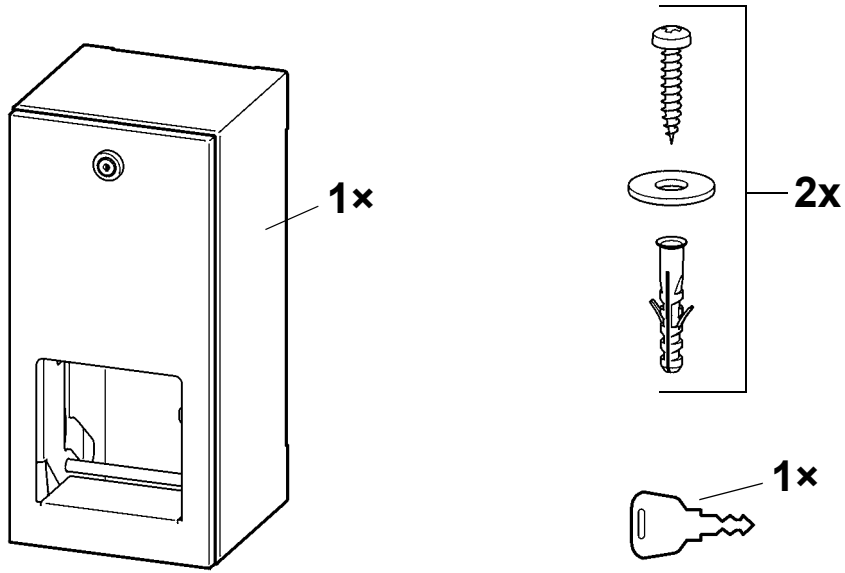

# RODAN

**RODX672**  
**2000090072**

<b>DE</b>	<b>Montage- und Betriebsanleitung</b>	<b>WC-Rollenhalter</b>
<b>EN</b>	<b>Installation and operating instructions</b>	<b>Toilet roll holder</b>
<b>FR</b>	<b>Notice de montage et de mise en service</b>	<b>Distributeur de papier toilette</b>
<b>ES</b>	<b>Instrucciones de montaje y servicio</b>	<b>Portarrollos</b>
<b>IT</b>	<b>Istruzioni per il montaggio e l'uso</b>	<b>Portarotolo di carta igienica</b>
<b>NL</b>	<b>Montage- en bedrijfsinstructies</b>	<b>WC-rolhouder</b>
<b>PL</b>	<b>Instrukcja montażu i obsługi</b>	<b>Uchwyt na papier toaletowy</b>
<b>SV</b>	<b>Monterings- och driftinstruktion</b>	<b>Toalettrullshållare</b>
<b>CS</b>	<b>Návod pro montáž a provoz</b>	<b>Držák toaletního papíru</b>
<b>FI</b>	<b>Asennus- ja käyttöohje</b>	<b>WC-paperiteline</b>
<b>RU</b>	<b>Инструкция по монтажу и вводу в эксплуатацию</b>	