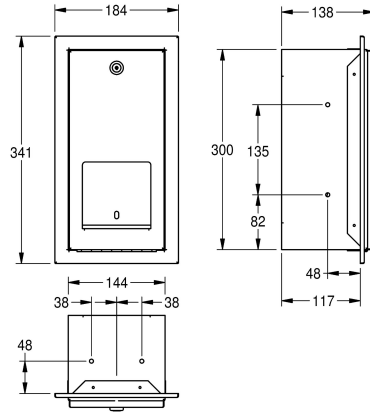

## KWC RODAN WC-Rollenhalter für Unterputzmontage

Modell-Linie: **RODAN | RODX672E**  
Accessories | WC-Rollenhalter

### KWC-Nr.

**2000090073**

Abmessungen 184 x 341 x 138 mm (B x H x T)

WC-Doppelrollenhalter mit Spindelssystem, für Unterputzmontage, Chromnickelstahl, Oberfläche seidenmatt, Materialstärke 0,8 mm, geschlossenes Gehäuse mit gekanteter Front, Zylinderschloss mit KWC Einheitsschlüssel, für zwei Rollen bis maximal 120 mm (D), Reserverolle fällt nach Verbrauch der ersten Rolle automatisch in

Spenderposition, Reserverolle nicht sichtbar, inklusive Edelstahlsschrauben und Dübel.

Abmessungen 184 x 341 x 138 mm (B x H x T)

### Technische Daten

maximale Tiefe/Durchmesser Ver	115 mm
maximale Breite Verbrauchsmate	115 mm
Füllmenge	2
Füllmenge ME	Rollen
Schloss	Zylinderschloss
Material	Edelstahl
Materialtyp	1.4301 Chromnickelstahl V2A
Materialstärke	0,8 mm
Gesamttiefe	138 mm
Gesamthöhe	341 mm
Gesamtbreite	184 mm
Spindel	ja
Oberflächenbehandlung	seidenmatt
Art der Befestigung	geschraubt
Art der Montage	Unterputzmontage
IgPosNumber	63FG42A