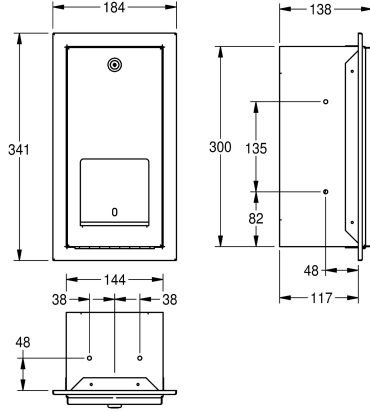

### KWC-No.

**2000090073**

Ruostumatonta terästä, satiinpinta

Kaksois -WC -paperiteline akselirakenteella opposennukseen, ruostumatonta terästä, satiinpinta, materiaalin vahvuus 0.8 mm, etukansi taivutetuin reunoin, sylinterilukko KWC vakioavaimella, 2 rullalle max. halkaisija 120 mm, toinen rulla vapautuu kun

ensimmäinen on käytetty, vararulla ei näkyvässä, mukana teräsruuvit ja tartuntaosat.

Mitat 184 x 341 x 138 mm (L x K x S)

### Tekniset tiedot

Osan maksimi syvyys/halkaisija

115 mm

Osan maksimi leveys

115 mm

Täyttömäärä

2

Täyttömäärä yksikköä

0.8 mm

Kokonaisyyvyys

138 mm

Kokonaiskorkeus

341 mm

Kokonaisleveys

184 mm

Kara