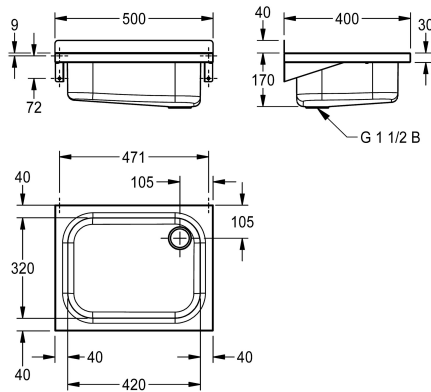

KWC SIRIUS

Výlevka

Modell-Linie: SIRIUS | BS303

Úklidové dřezy | Úklidové dřezy

KWC-No.

2000090080

bez sklopného roštu

207.0000.057

se sklopným roštem

Výlevka k montáži na stěnu, z chromikové oceli, povrch hedvábně matný, tloušťka materiálu 1 mm, beze spár vevařená prohlubeň, zaoblené hrany, bez sklopného roštu, bez plochy pro baterii, sítkový odtokový ventil G 1 1/2 B, odtok vzadu vpravo, se zadním lemem

40 mm, včetně upevňovacího materiálu.

Rozměry 500 x 215 x 400 mm (š x v x h)

Technické údaje

Výška zadní desky

40 mm

Umístění umyvadla

středový

Pravý

zaoblený roh

Umyvadlo - výška

175 mm

Celková délka umyvadla

hedvábně matný

Umyvadlo - hloubka

320 mm

Umyvadlo - šířka

420 mm

Kartáče

WITHOUT BRUSHES

Odkapávač nebo zásobník

Ne

Mřížka

Ne

Materiál

ušlechtilá ocel

Kód materiálu

1.4301

Tloušťka materiálu

1.2 mm

Počet odtokových otvorů

1

Velikost odtokové trubky

G 1 1/2 B

Celková hloubka

400 mm

Celková výška

215 mm

Celková šířka

500 mm

Přepad

Ne

Zadní lišta

Ne

Rýhování

Ne

Otvor přepadu

Ne

Zadní stěna

volitelně

Jímka

Ne