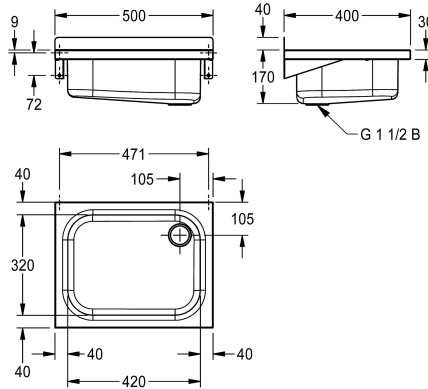

KWC SIRIUS

Vuotatoio

Modell-Linie: SIRIUS | BS303

Vasche di lavaggio | Vasche di lavaggio

KWC-No.

2000090080

Senza grata ribaltabile

207.0000.057

Con griglia ribaltabile

Vuotatoio per installazione a parete, in acciaio inox 18/10, superficie satinata. Vasca da 420 x 400 x 170 mm. Staffe integrate alla struttura, scarico 1" 1/2. Incluso materiale di fissaggio.

Senza griglia ribaltabile
Dimensioni 500 x 215 x 400 mm (L x A x P)

Dati tecnici

Altezza paraspruzzi	40 mm
Posizione bacino	Centro
Formato vasca	Raggio di curvatura
Altezza vasca	175 mm
Finitura vasca	Finitura satinata
Profondità orizzontale della vasca	320 mm
Larghezza vasca	420 mm
Scopini	WITHOUT BRUSHES
Gocciolatoio o scolapiatti	No
Griglia	No
Materiale	Acciaio inox
Codice materiale	1.4301
Spessore del materiale	1.2 mm
Quantità scarichi	1
Dimensione scarico	G 1 1/2 B
Profondità totale	400 mm
Altezza totale	215 mm
Larghezza complessiva	500 mm
Troppo pieno	No
Altezza alzatina	No
Lamiera ondulata	No
Connessione vasche	No
Paraspruzzi	componente di un'altra parte
Scarico filtrante	No

KWC SIRIUS

Vuotatoio

Modell-Linie: SIRIUS | BS303

Vasche di lavaggio | Vasche di lavaggio

Cestello dello scarico	No
Finitura della superficie	Finitura satinata
Piano rubinetteria	No
Tipo di montaggio	Installazione a parete
Tipologia del lavello	Lavello multiuso
Tipologia del gruppo scarico	Scarico perforato
Numero di posti di lavaggio	1
Posizione del foro di scarico	Angolo posteriore destro
Proiezione del foro di scarico	105 mm
gruppo di scarico incluso	Si
Dimensione dello scarico	DN 40
teamNumber	412008
sanitasTroeschNumber	7362 112