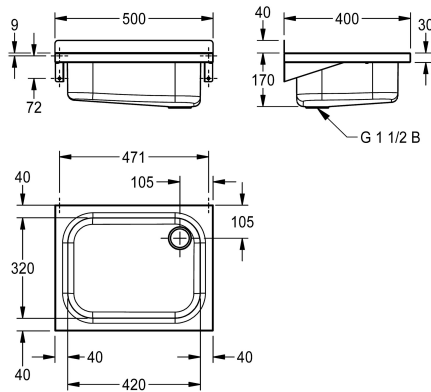

KWC SIRIUS

Vuotatoio

Modell-Linie: SIRIUS | BS303

Vasche di lavaggio | Vasche di lavaggio

KWC-No.

2000090080

Senza grata ribaltabile

207.0000.057

Con griglia ribaltabile

Vuotatoio per installazione a parete, in acciaio inox 18/10, superficie satinata. Vasca da 420 x 400 x 170 mm. Staffe integrate alla struttura, scarico 1" 1/2. Incluso materiale di fissaggio.

Senza griglia ribaltabile
Dimensioni 500 x 215 x 400 mm (L x A x P)

Dati tecnici

Altezza paraspruzzi	40 mm
Posizione bacino	Centro
Formato vasca	Raggio di curvatura
Altezza vasca	175 mm
Finitura vasca	Finitura satinata
Profondità orizzontale della vasca	320 mm
Larghezza vasca	420 mm
Scopini	WITHOUT BRUSHES
Gocciolatoio o scolapiatti	No
Griglia	No
Materiale	Acciaio inox
Codice materiale	1.4301
Spessore del materiale	1.2 mm
Quantità scarichi	1
Dimensione scarico	G 1 1/2 B
Profondità totale	400 mm
Altezza totale	215 mm
Larghezza complessiva	500 mm
Troppo pieno	No
Altezza alzatina	No
Lamiera ondulata	No
Connessione vasche	No
Paraspruzzi	componente di un'altra parte
Scarico filtrante	No

KWC SIRIUS

Vuotatoio

Modell-Linie: SIRIUS | BS303

Vasche di lavaggio | Vasche di lavaggio

Cestello dello scarico	No
Finitura della superficie	Finitura satinata
Piano rubinetteria	No
Tipo di montaggio	Installazione a parete
Tipologia del lavello	Lavello multiuso
Tipologia del gruppo scarico	Scarico perforato
Numero di posti di lavaggio	1
Posizione del foro di scarico	Angolo posteriore destro
Proiezione del foro di scarico	105 mm
gruppo di scarico incluso	Si
Dimensione dello scarico	DN 40