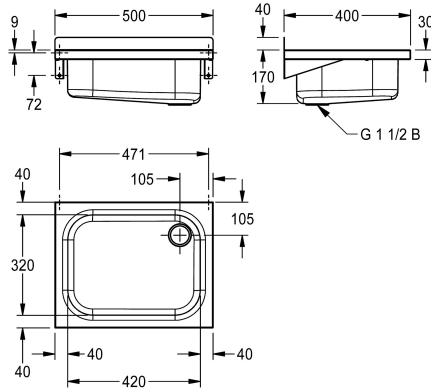

### KWC-No.

**2000090080**

Zonder emmerrooster

**207.0000.057**

Met emmerrooster

Uitgietbak voor wandmontage van roestvrij staal, oppervlak zijdemat, materiaaldikte 1,2 mm, naadloos ingelaste bak met afgeronde randen, zonder opklapbaar emmerrooster, zonder kraanvlak, met opstaande rand (40 mm) aan achterzijde, afvoer achteraan rechts, met afvoerplug DN 40, inclusief

bevestigingsmateriaal.

Afmetingen 500 x 215 x 400 mm (B x H x D)

Afmetingen bak 420 x 175 x 320 mm (B x H x D)

### Technical Data

Spatplaat hoogte	40 mm
Kuippositie	Centraal
Kom constructie	Radius hoeken
Kuip - kuip diepte	175 mm
Afwerking kuip	Zijdeglans
Kuip - diepte	320 mm
Kuip - breedte	420 mm
Borstels	WITHOUT BRUSHES
Afdruipvlak of legbord	Neen
Rooster	Neen
Materiaal	Roestvrij staal
Materiaalcode	1.4301
Materiaaldikte	1.2 mm
Aantal afvoergaten	1
Uitlaat diameter	G 1 1/2 B
Totale diepte	400 mm
Totale hoogte	215 mm
Totale breedte	500 mm
Overloop	Neen
Opstaande achterkant	Neen
Groef	Neen
Afvoerkanal	Neen
Spatplaat	component van een ander onderdeel