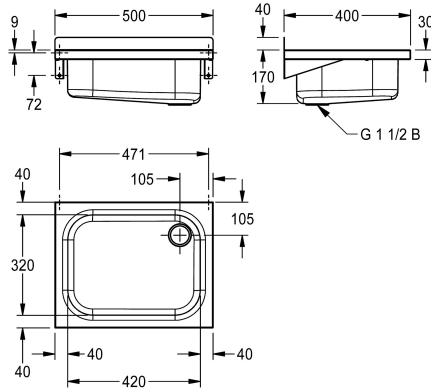

KWC SIRIUS Uitgietbak

Modell-Linie: SIRIUS | BS303
Wasdroggen en uitgietbakken | Reinigingsbakken

KWC-No.

2000090080

Zonder emmerrooster

207.0000.057

Met emmerrooster

Uitgietbak voor wandmontage van roestvrij staal, oppervlak zijdemat, materiaaldikte 1,2 mm, naadloos ingelaste bak met afgeronde randen, zonder opklapbaar emmerrooster, zonder kraanvlak, met opstaande rand (40 mm) aan achterzijde, afvoer achteraan rechts, met afvoerplug DN 40, inclusief

bevestigingsmateriaal.

Afmetingen 500 x 215 x 400 mm (B x H x D)

Afmetingen bak 420 x 175 x 320 mm (B x H x D)

Technical Data

Spatplaat hoogte	40 mm
Kuippositie	Centraal
Kom constructie	Radius hoeken
Kuip - kuip diepte	175 mm
Afwerking kuip	Zijdeglans
Kuip - diepte	320 mm
Kuip - breedte	420 mm
Borstels	WITHOUT BRUSHES
Afdruipvlak of legbord	Neen
Rooster	Neen
Materiaal	Roestvrij staal
Materiaalcode	1.4301
Materiaaldikte	1.2 mm
Aantal afvoergaten	1
Uitlaat diameter	G 1 1/2 B
Totale diepte	400 mm
Totale hoogte	215 mm
Totale breedte	500 mm
Overloop	Neen
Opstaande achterkant	Neen
Groef	Neen
Afvoerkanal	Neen
Spatplaat	component van een ander onderdeel

KWC SIRIUS

Uitgietbak

Modell-Linie: SIRIUS | BS303

Wastroggen en uitgietbakken | Reinigingsbakken

Slibopvangbak	Neen
Slibopvangkorf	Neen
Oppervlakafwerking	Zijdeglans
Kraanvlak	Neen
Type montage	Wandmontage
Type utiliteitsblok	Multifunctionele gootsteen
Type afvoer kit	Roosterafvoerplug
Aantal wasplaatsen	1
Positie afvoeropening	Rechter achterhoek
Lengte uitloop	105 mm
afvoer kit inbegrepen	Ja
Afvoer afmetingen	DN 40