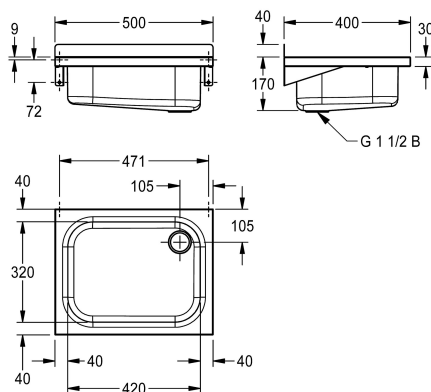

KWC SIRIUS Komora gospodarcza

Modell-Linie: SIRIUS | BS303
Komory gospodarcze | Komory gospodarcze

KWC-No.

2000090080

Bez składanego rusztu

207.0000.057

Ze składanym rusztem

Komora gospodarcza. Montowana do ściany. Stal szlachetna, powierzchnia szlifowana matowa, grubość materiału 1 mm. Niecka spawana bezspoinowo. Zaokrąglone naroża. Tylny prawy odpływ sitkowy G 1 1/2 B. Listwa tylna wys. 40 mm. W komplecie:

zestaw montażowy.

Bez odchylanego rusztu.
Wymiary (szer. x wys. x głęb.): 500 x 215 x 400 mm

Dane techniczne

Wysokość tylnej ścianki przeciwbryzgowej

40 mm

Umieszczenie komory

W środku

Konstrukcja komory

Zaokrąglone narożniki

Komora - głębokość komory

175 mm

Wykończenie powierzchni miski

Matowe

Głębokość komory

320 mm

Szerokość komory

G 1 1/2 B

Łączna głębokość

400 mm

Łączna wysokość

215 mm

Łączna szerokość

500 mm

Przelew