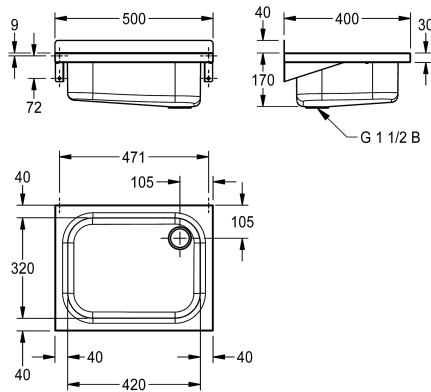

KWC SIRIUS

Allbänk

Modell-Linie: SIRIUS | BS303

Utslagsback | Rengöring av handfat

KWC-No.

2000090080

Without folding grid

207.0000.057

Med nedfällbart galler

Allbänk för väggmontage, rostfritt stål, satin yta, godstjocklek 1.2 mm, sömlös svetsad skål med dimensionerna 420x400x170 mm, rundade kanter, 1 1/2" propp, avlopp höger bak, 40 mm uppvikt

bakkant, inkl.rostfria skruv och plugg.

Utan vikkaller

Technical Data

Höjd på stänkskydd

skål placering

Skål konstruktion

Skål - skål djup

Skål finish

Skål - djup

Skål - vidd

Borstar

Avlopps tank

Galler

Material

Materialkod

Material tjocklek

Antal avloppshål

Utloppets storlek

Övergripande djup

Total höjd

Total bredd

Bräddavlopp

Bakre stående

Tvättträfflor

Bräddavlopp

Utslagsback

Avlopps brunn

Avlopps behållare

40 mm

Mitten

Radie hörn

175 mm

Satin yta

320 mm

420 mm

WITHOUT BRUSHES

Nej

Nej

Rostfritt stål

1.4301

1.2 mm

1

G 1 1/2 B

400 mm

215 mm

500 mm

Nej

Nej

Nej

Nej

Komponent av annan art

Nej

Nej