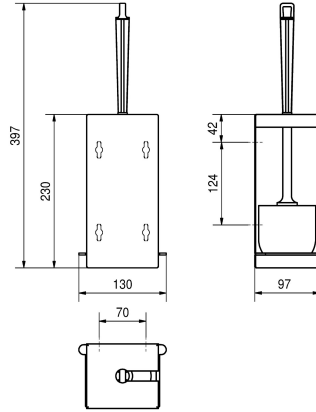

KWC RODAN Držák na WC štětku

Modell-Linie: RODAN | RODX687
Doplňky | Držáky na WC štětku

KWC-No.

2000100000

Držák na WC štětku, rozměry 130 x 397 x 97 mm (š x v x h)

Držák na WC štětku k montáži na omítku, chromniklová ocel, povrch hedvábně matný, tloušťka materiálu 0,8 mm, uzavřená čelní strana se zaoblenými hranami, otvor k zavěšení štětky podle montáže zleva nebo zprava, bílá nylonová štětka s čističem okrajů,

vyjímatelná plastová odkapávací miska, včetně vrtů z ušlechtilé oceli a hmoždinek.

Rozměry 130 x 397 x 97 mm (š x v x h)

Technické údaje

Barva štětky
Materiál
Kód materiálu
Tloušťka materiálu
Celková hloubka
Celková výška
Celková šířka
Povrch
Typ štětky
Způsob uchycení
Způsob montáže

bílá
ušlechtilá ocel
1.4301
0.8 mm
97 mm
397 mm
130 mm
hedvábně matný
nylon
závit
montáž na stěnu

Volitelné příslušenství

WC štětka

2000100020

KWC RODAN Držák na WC štětku

Modell-Linie: RODAN | RODX687
Doplňky | Držáky na WC štětku