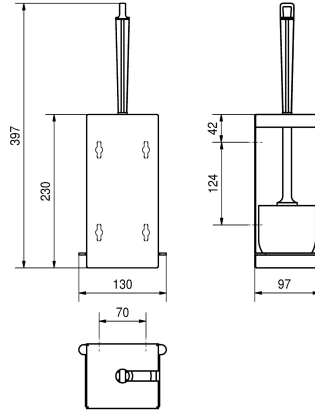

## KWC RODAN WC-Bürstenhalter

Modell-Linie: RODAN | RODX687  
Accessories | WC-Bürstenhalter

### KWC-Nr.

**2000100000**

Abmessungen 130 x 397 x 97 mm (B x H x T)

WC-Bürstenhalter, für Aufputzmontage, Chromnickelstahl, Oberfläche seidenmatt, Materialstärke 0,8 mm, gekantete Front, nach vorne geschlossenes Gehäuse, ausgelassene Öffnung zum Einhängen der Bürste, weiße Nylonbürste mit Randreiniger, Bürstenentnahmeöffnung links oder rechts je nach Montage,

entnehmbare Kunststoffabtropfschale, inklusive Edelstahlschrauben und Dübel.

Abmessungen 130 x 397 x 97 mm (B x H x T)

### Technische Daten

Bürstenfarbe
Material
Materialtyp
Materialstärke
Gesamttiefe
Gesamthöhe
Gesamtbreite
Oberflächenbehandlung
Bürstenart
Art der Befestigung
Art der Montage
IgPosNumber

weiss
Edelstahl
1.4301 Chromnickelstahl V2A
0,8 mm
97 mm
397 mm
130 mm
seidenmatt
Nylon
geschraubt
Wandmontage
63FG25A