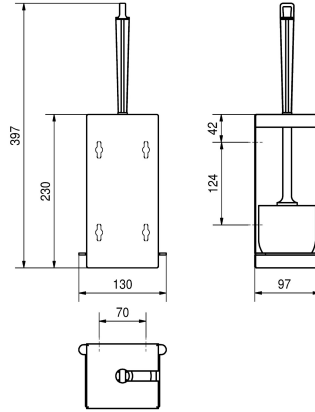

## KWC RODAN WC-Bürstenhalter

Modell-Linie: RODAN | RODX687  
Accessories | WC-Bürstenhalter

### KWC-Nr.

**2000100000**

Abmessungen 130 x 397 x 97 mm (B x H x T)

WC-Bürstenhalter, für Aufputzmontage, Chromnickelstahl, Oberfläche seidenmatt, Materialstärke 0,8 mm, gekantete Front, nach vorne geschlossenes Gehäuse, ausgelassene Öffnung zum Einhängen der Bürste, weiße Nylonbürste mit Randreiniger, Bürstenentnahmeöffnung links oder rechts je nach Montage,

entnehmbare Kunststoffabtropfschale, inklusive Edelstahlschrauben und Dübel.

Abmessungen 130 x 397 x 97 mm (B x H x T)

weiss
Edelstahl
1.4301 Chromnickelstahl V2A
0,8 mm
97 mm
397 mm
130 mm
seidenmatt
Nylon
geschraubt
Wandmontage
572441
4621 470