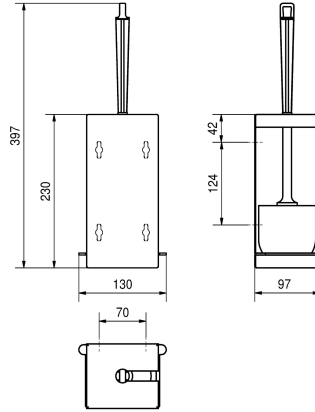

## KWC RODAN WC-Bürstenhalter

Modell-Linie: RODAN | RODX687  
Accessories | WC-Bürstenhalter

### KWC-Nr.

**2000100000**

Abmessungen 130 x 397 x 97 mm (B x H x T)

WC-Bürstenhalter, für Aufputzmontage, Chromnickelstahl, Oberfläche seidenmatt, Materialstärke 0,8 mm, gekantete Front, nach vorne geschlossenes Gehäuse, ausgelassene Öffnung zum Einhängen der Bürste, weiße Nylonbürste mit Randreiniger, Bürstenentnahmeöffnung links oder rechts je nach Montage,

entnehmbare Kunststoffabtropfschale, inklusive Edelstahlschrauben und Dübel.

Abmessungen 130 x 397 x 97 mm (B x H x T)

### Technische Daten

Bürstenfarbe
Material
Materialtyp
Materialstärke
Gesamttiefe
Gesamthöhe
Gesamtbreite
Oberflächenbehandlung
Bürstenart
Art der Befestigung
Art der Montage

weiss
Edelstahl
1.4301 Chromnickelstahl V2A
0,8 mm
97 mm
397 mm
130 mm
seidenmatt
Nylon
geschraubt
Wandmontage