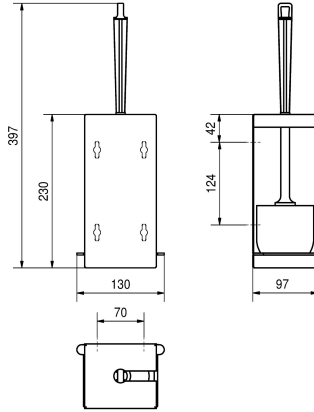

### KWC-No.

**2000100000**

Dimensiones 130 x 397 x 97 mm (an x al x pr)

Portaescobillas WC para montaje a pared, acero inoxidable, superficie pulido satinado, espesor de material 0,8 mm, tapa frontal, apertura para enganchar escobilla, incluye escobilla blanca de nylon, bandeja de plástico extraíble, incluye tornillos de acero

inoxidable y tacos.

Dimensiones 130 x 397 x 97 mm (L x A x P)

### Datos técnicos

Color de escobilla
Material
Código
Espesor del material
Profundidad
Altura
Anchura total
Acabado de superficie
Tipo de cepillo
Tipo de fijación
Tipo de montaje

Blanco
Acero inoxidable
1.4301
0.8 mm
97 mm
397 mm
130 mm
Acabado satinado
Nylon
Tornillo
Montaje a pared