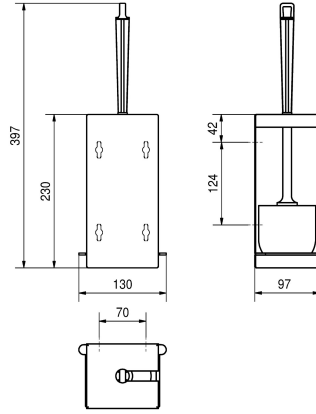

KWC RODAN WC -harjateline

Modell-Linie: RODAN | RODX687
Saniteettivarusteet julkisiin tiloihin | WC-harjapidikkeet

KWC-No.

2000100000

Ruostumatonta terästä, satiinpinta

WC -harjateline pinta-asennukseen, ruostumatonta terästä, satiinpinta, materiaalin vahvuus 0.8 mm, etukansi taivutetuina reunoin, suljettu edestä, laserleikattu aukko harjalle, valkoinen nylonharja huuhtelureunan puhdistajalla, käyttö joko vasemmalta

tai oikealta, asennuksesta riippuen. Iroitettava muovinen tippa-alusta, mukana teräsruuvi ja tartuntaosat.

Mitat 130 x 397 x 97 mm (L x K x S)

Tekniset tiedot

Harjan väri

Materiaali

Rst teräslaji

Materiaalin vahvuus

Kokonaissyvyys

Kokonaiskorkeus

Kokonaisleveys

Pinnan viimeistely

Harjan tyyppi

Kiinnitystapa

Asennustapa

IviCode

Valkea

Ruostumaton teräs

1.4301

0.8 mm

97 mm

397 mm

130 mm

Satiinpintainen