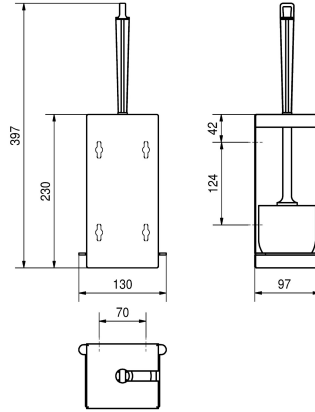

KWC RODAN Porte-brosse

Modell-Linie: RODAN | RODX687
Accessoires | Porte-brosse pour WC

KWC-No.

2000100000

Dimensions 130 x 397 x 97 mm (L x H x P)

Porte-brosse WC pour montage mural, en inox, finition satinée, épaisseur du matériau 0,8 mm, face avant repliée et fermée, ouverture latérale pour l'accrochage de la brosse, avec brosse en plastique blanc avec mini brosse de bordure, positionnement de la découpe pour poser la brosse à gauche ou à droite selon le

montage, plateau d'écoulement de l'eau en plastique noir amovible, Vis en inox et chevilles fournies.

Dimensions 130 x 397 x 97 mm (L x H x P)

Données techniques

Brosse de couleur
Matière
Code du matériel
Épaisseur de matière
Profondeur totale
Hauteur totale
Largeur totale
Finition de surface
Type de brosse
Type de fixation
Type de montage
teamNumber
sanitasTroeschNumber

Blanc
Acier inoxydable
1.4301
0.8 mm
97 mm
397 mm
130 mm
Finition satinée
Nylon
Fixation
Montage mural
572441
4621 470

Accessoires en option

KWC RODAN Porte-brosse

Modell-Linie: RODAN | RODX687
Accessoires | Porte-brosse pour WC

Brosse WC

2000100020
E-STRX687

Pièces de rechange

Brosse WC en nylon

2000100019
E-BS686

Brosse WC

2000100020
E-STRX687
