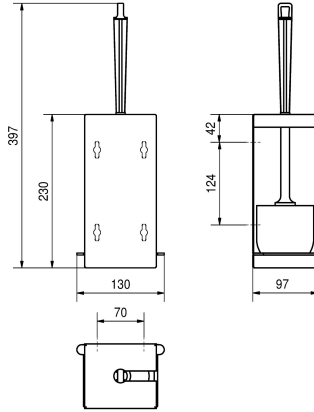

KWC RODAN Porte-brosse

Modell-Linie: RODAN | RODX687
Accessoires | Porte-brosse pour WC

KWC-No.

2000100000

Dimensions 130 x 397 x 97 mm (L x H x P)

Porte-brosse WC pour montage mural, en inox, finition satinée, épaisseur du matériau 0,8 mm, face avant repliée et fermée, ouverture latérale pour l'accrochage de la brosse, avec brosse en plastique blanc avec mini brosse de bordure, positionnement de la découpe pour poser la brosse à gauche ou à droite selon le

montage, plateau d'écoulement de l'eau en plastique noir amovible, Vis en inox et chevilles fournies.

Dimensions 130 x 397 x 97 mm (L x H x P)

Données techniques

Brosse de couleur
Matière
Code du matériel
Épaisseur de matière
Profondeur totale
Hauteur totale
Largeur totale
Finition de surface
Type de brosse
Type de fixation
Type de montage

Blanc
Acier inoxydable
1.4301
0.8 mm
97 mm
397 mm
130 mm
Finition satinée
Nylon
Fixation
Montage mural

Accessoires en option

Brosse WC

KWC RODAN Porte-brosse

Modell-Linie: **RODAN | RODX687**
Accessoires | Porte-brosse pour WC

2000100020
E-STRX687

Pièces de rechange

Brosse WC en nylon

2000100019
E-BS686

Brosse WC

2000100020
E-STRX687
