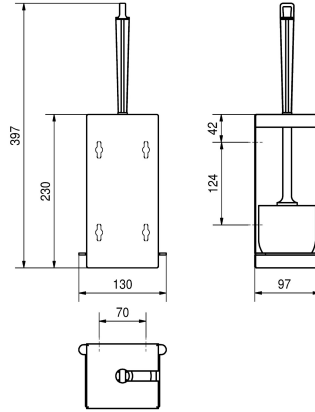

### KWC-No.

**2000100000**

Dimensioni 130 x 397 x 97 mm (L x A x P)

Porta scopino wc per installazione a parete, in acciaio inox 18/10, superficie satinata, spessore 0.8 mm, frontale chiuso da copertura con sede scopino ricavata a laser che ne permette l'estrazione sia da destra che da sinistra; scopino in nylon bianco con spazzola per

bordi, con piattello in plastica raccogli gocce, viti in acciaio inox e tasselli inclusi.

Dimensioni 130 x 397 x 97 mm (L x A x P)

### Dati tecnici

Colore scopino
Materiale
Codice materiale
Spessore del materiale
Profondità totale
Altezza totale
Larghezza complessiva
Finitura della superficie
Tipo di spazzola
Tipo di fissaggio
Tipo di montaggio
teamNumber
sanitasTroeschNumber

Bianco
Acciaio inox
1.4301
0.8 mm
97 mm
397 mm
130 mm
Finitura satinata
Nylon
Vite
Installazione a parete
572441
4621 470