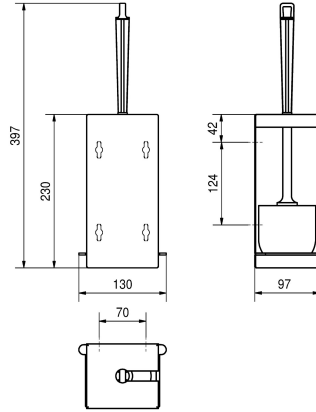

KWC RODAN Porta scopino wc

Modell-Linie: **RODAN | RODX687**
Accessori | Portascopini wc

KWC-No.

2000100000

Dimensioni 130 x 397 x 97 mm (L x A x P)

Porta scopino wc per installazione a parete, in acciaio inox 18/10, superficie satinata, spessore 0.8 mm, frontale chiuso da copertura con sede scopino ricavata a laser che ne permette l'estrazione sia da destra che da sinistra; scopino in nylon bianco con spazzola per

bordi, con piattello in plastica raccogli gocce, viti in acciaio inox e tasselli inclusi.

Dimensioni 130 x 397 x 97 mm (L x A x P)

Dati tecnici

Colore scopino
Materiale
Codice materiale
Spessore del materiale
Profondità totale
Altezza totale
Larghezza complessiva
Finitura della superficie
Tipo di spazzola
Tipo di fissaggio
Tipo di montaggio

Bianco
Acciaio inox
1.4301
0.8 mm
97 mm
397 mm
130 mm
Finitura satinata
Nylon
Vite
Installazione a parete

Accessori opzionali

Scopino WC

2000100020

KWC RODAN Porta scopino wc

Modell-Linie: RODAN | RODX687
Accessori | Portascopini wc

E-STRX687

Pezzi di ricambio

Scopino WC in nylon

2000100019
E-BS686

Scopino WC

2000100020
E-STRX687
