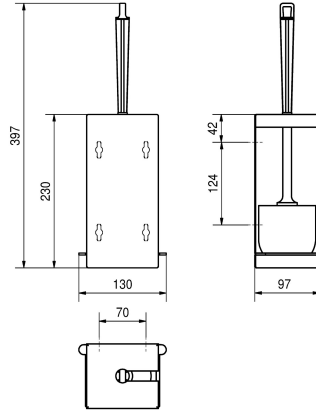

KWC RODAN Toiletborstelhouder

Modell-Linie: RODAN | RODX687
Accessoires | Toiletborstelhouders

KWC-No.

2000100000

Afmetingen 130 x 397 x 97 mm (B x H x D)

Toiletborstelhouder voor opbouwmontage, van roestvrij staal, oppervlak zijdemat, materiaaldikte 0,8 mm, hoekig front, behuizing gesloten aan de voorzijde, gelaserde opening voor borstel, witte nylonborstel met randreiniger, borstel links of rechts uitneembaar

afhankelijk van montage, uitneembare kunststof druipschaal, inclusief roestvrijstalen schroeven en pluggen.

Afmetingen 130 x 397 x 97 mm (B x H x D)

Technical Data

Borstel kleur
Materiaal
Materiaalcode
Materiaaldikte
Totale diepte
Totale hoogte
Totale breedte
Oppervlakafwerking
Type borstel
Type bevestiging
Type montage

Wit
Roestvrij staal
1.4301
0.8 mm
97 mm
397 mm
130 mm
Zijdeglans
Nylon
Geschroefd
Wandmontage

Optionele toebehoren

Toiletborstel

2000100020

KWC RODAN Toiletborstelhouder

Modell-Linie: RODAN | RODX687
Accessoires | Toiletborstelhouders

E-STRX687

Reserve onderdelen

Nylon toiletborstel

2000100019
E-BS686

Toiletborstel

2000100020
E-STRX687
