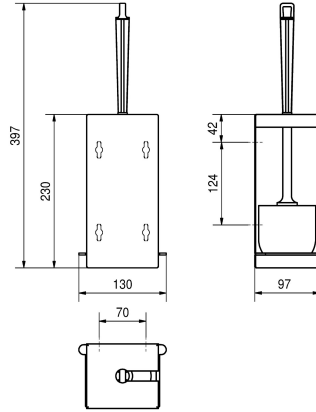

KWC RODAN Toiletborstelhouder

Modell-Linie: RODAN | RODX687
Accessoires | Toiletborstelhouders

KWC-No.

2000100000

Afmetingen 130 x 397 x 97 mm (B x H x D)

Toiletborstelhouder voor opbouwmontage, van roestvrij staal, oppervlak zijdemat, materiaaldikte 0,8 mm, hoekig front, behuizing gesloten aan de voorzijde, gelaserde opening voor borstel, witte nylonborstel met randreiniger, borstel links of rechts uitneembaar

afhankelijk van montage, uitneembare kunststof druipschaal, inclusief roestvrijstalen schroeven en pluggen.

Afmetingen 130 x 397 x 97 mm (B x H x D)

Technical Data

Borstel kleur	Wit
Materiaal	Roestvrij staal
Materiaalcode	1.4301
Materiaaldikte	0.8 mm
Totale diepte	97 mm
Totale hoogte	397 mm
Totale breedte	130 mm
Oppervlakafwerking	Zijdeglans
Type borstel	Nylon
Type bevestiging	Geschroefd
Type montage	Wandmontage

Borstel kleur	Wit
Materiaal	Roestvrij staal
Materiaalcode	1.4301
Materiaaldikte	0.8 mm
Totale diepte	97 mm
Totale hoogte	397 mm
Totale breedte	130 mm
Oppervlakafwerking	Zijdeglans
Type borstel	Nylon
Type bevestiging	Geschroefd
Type montage	Wandmontage