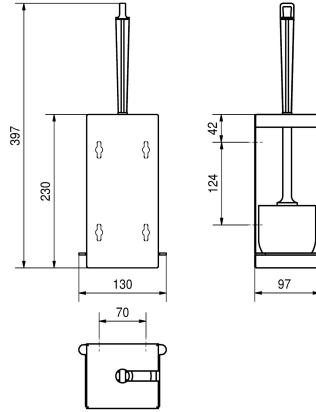

KWC RODAN

Szczotka do WC z uchwytem, montaż natynkowy

Modell-Linie: RODAN | RODX687

Aksesoria łazienkowe | Uchwyty na szczotkę WC

KWC-No.

2000100000

Wymiary 130 x 397 x 97 mm (szer. x wys. x głęb.)

Szczotka do WC z uchwytem, montaż natynkowy. Stal szlachetna, powierzchnia szlifowana matowa, grubość materiału 0,8 mm. Zamknięta od przodu obudowa o zdecydowanych, nowoczesnych wzorniczo krawędziach. Wycięty laserem otwór do zawieszania szczotki. Lewy lub prawy otwór do zawieszania szczotki w zależności od sposobu montażu. Biała szczotka nylonowa z

elementem do czyszczenia krawędzi. Wyjmowany ociekacz z tworzywa sztucznego. W komplecie: wkręty ze stali szlachetnej i kołki rozporowe.

Wymiary 130 x 397 x 97 mm (szer. x wys. x głęb.)

Dane techniczne

Kolor szczotki

Biały

Materiał

Stal szlachetna

Kod materiałowy

1.4301

Grubość materiału

0,8 mm

Łączna głębokość

97 mm

Łączna wysokość

397 mm

Łączna szerokość

130 mm

Wykończenie powierzchni

Matowe

Rodzaj szczotki