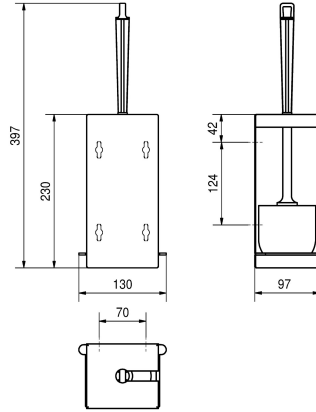

## KWC RODAN Toalettborsthållare

Modell-Linie: RODAN | RODX687  
Sanitetsutrustning | Toalettborsthållare

### KWC-No.

**2000100000**

Dimensions 130 x 397 x 97 mm (W x H x D)

Toalettborsthållare för väggmontage, rostfritt stål, satin yta, godstjocklek 0.8 mm, rundat stängt hölje, vit nylonborste med rensborste, kan tas bort både åt höger och vänster beroende på

### Technical Data

Borstens färg
Material
Materialkod
Material tjocklek
Övergripande djup
Total höjd
Total bredd
Ytfinish
Typ av borste
Typ av fixering
Typ av montering

Vit
Rostfritt stål
1.4301
0.8 mm
97 mm
397 mm
130 mm
Satin yta
Nylon
Skruv
Väggmontering