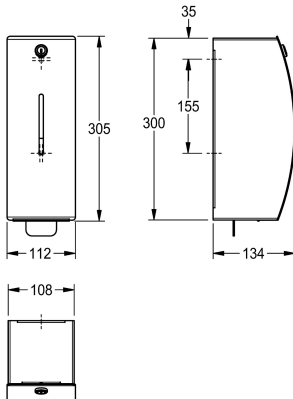

KWC STRATOS

Dávkovač pěnového mýdla k montáži na omítku

Modell-Linie: STRATOS | STRX616

Doplňky | Dávkovače mýdla

KWC-No.

2000100001

Dávkovač pěnového mýdla, rozměry 112 x 305 x 134 mm (š x v x h)

Dávkovač pěnového mýdla k montáži na omítku, chromikovaná ocel, povrch hedvábně matný, tloušťka materiálu 1,5 mm, zaoblená čelní strana s povrchovou úpravou InoxPlus k redukci otisků prstů a lepšími čistícími vlastnostmi (easy to clean), s průzorem, zámková vložka s univerzálním klíčem KWC, vhodný na pěnová mýdla KWC,

včetně 650 ml pěnového mýdla, s páčkou z ušlechtilé oceli, včetně vrutů z ušlechtilé oceli a hmoždinek.

Rozměry 112 x 305 x 134 mm (š x v x h)

Technické údaje

Kapacita
Plnění množství uom
Uzamykatelný
Materiál
Kód materiálu
Tloušťka materiálu
Celková hloubka
Celková výška
Celková šířka
Povrch
Povrchová úprava
Náplň
Způsob uchycení
Způsob montáže
Ovládní
Typ zásobníku mýdla

650
ml
univerzální
ušlechtilá ocel
1.4301
1.5 mm
134 mm
305 mm
112 mm
hedvábně matný
INOXPLUS
pěnové mýdlo
závit
montáž na stěnu
manuální
pytel na jedno použití

INOX PLUS

Spotřební materiál

KWC STRATOS

Dávkač pěnového mýdla k montáži na omítku