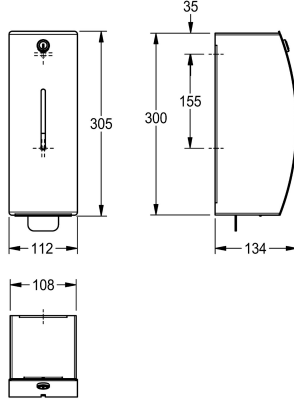

#### KWC-No.

**2000100001**

Ruostumatonta terästä, sateinipinta

Saippua-annostelija vaahতোsaippuulle pinta-asennukseen, ruostumatonta terästä, sateinipinta, etukansi InoxPlus® pintakäsittelyllä sormenjalkien vähentämiseksi ja siivottavuuden helpottamiseksi, materiaalin vahvuus 1.5 mm, kaareva etukansi, sylinterilukko KWC standardiavaimella, tarkistusikkuna edessä,

sopiva KWC vaahতোsaippuulle, yksi pullo 650 ml vaahতোsaippuaa sisältyy ensimmäiseen toimitukseen, annostelukahva ruostumatonta terästä, mukana teräsruuvi ja tartuntaosat.

Mitat 112 x 305 x 134 mm (L x K x S)

#### Tekniset tiedot

Täyttömäärä
Täyttömäärä yksikköä
Lukko
Materiaali
Rst teräslaji
Materiaalin vahvuus
Kokonaissyvyys
Kokonaiskorkeus
Kokonaisleveys
Pinnan viimeistely
Pintakäsittely
Kulutuksen tyyppi
Kiinnitystapa
Asennustapa
Toiminta tapa
Saippua säiliön tyyppi
lviCode

650
Millilitra
Avain lukko
Ruostumatonta teräs
1.4301
1.5 mm
134 mm
305 mm
112 mm
Sateinipintainen
INOXPLUS
Vaahতো saippua
Ruuvi
Seinäasennus
Käsikäyttöinen toiminta
Kertakäyttö pussi
0

**INOX  
PLUS**