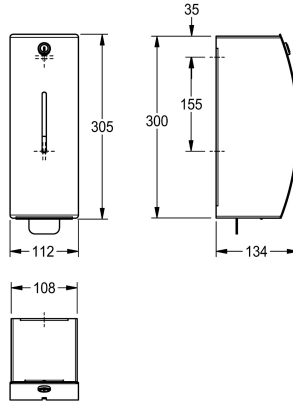

KWC STRATOS

Distributeur de savon mousse

Modell-Linie: STRATOS | STRX616
Accessoires | Distributeurs de savon

KWC-No.

2000100001

Dimensions 112 x 305 x 134 mm (L x H x P)

Distributeur de savon mousse pour montage mural, en inox, finition satinée, épaisseur du matériau 1,5 mm, face avant arrondie avec finition de surface InoxPlus® pour la réduction des empreintes de doigts et un meilleur nettoyage (« easy to clean »), serrure à barillet avec clé standard KWC, manette en inox, pour utilisation de savon

mousse KWC, livré avec un flacon de mousse de 650 ml. Vis en inox et chevilles incluses.

Dimensions 112 x 305 x 134 mm (L x H x P)

Données techniques

Quantité de remplissage
Quantité de remplissage uom
Serrure
Matière
Code du matériel
Épaisseur de matière
Profondeur totale
Hauteur totale
Largeur totale
Finition de surface
Traitement de surface
Type de consommable
Type de fixation
Type de montage
Type d'opération
Type de réservoir de savon

650
ml
Serrure
Acier inoxydable
1.4301
1.5 mm
134 mm
305 mm
112 mm
Finition satinée
INOXPLUS
Mousse de savon
Fixation
Montage mural
Opération manuelle
Sac à usage unique

INOX PLUS

Consommables

KWC STRATOS