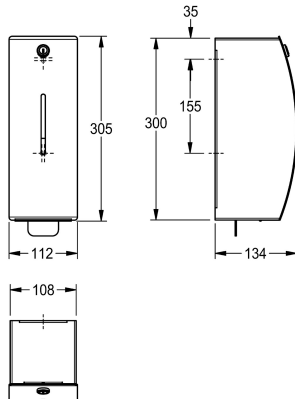

KWC STRATOS

Distributeur de savon mousse

Modell-Linie: STRATOS | STRX616

Accessoires | Distributeurs de savon

KWC-No.

2000100001

Dimensions 112 x 305 x 134 mm (L x H x P)

Distributeur de savon mousse pour montage mural, en inox, finition satinée, épaisseur du matériau 1,5 mm, face avant arrondie avec finition de surface InoxPlus® pour la réduction des empreintes de doigts et un meilleur nettoyage (« easy to clean »), serrure à barillet avec clé standard KWC, manette en inox, pour utilisation de savon

mousse KWC, livré avec un flacon de mousse de 650 ml. Vis en inox et chevilles incluses.

Dimensions 112 x 305 x 134 mm (L x H x P)

Données techniques

Quantité de remplissage

650

Quantité de remplissage uom

1.5 mm

Profondeur totale

134 mm

Hauteur totale

305 mm

Largeur totale

112 mm

Finition de surface