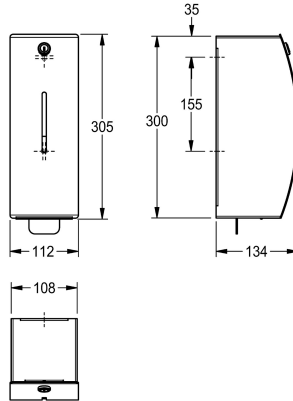

### KWC-No.

**2000100001**

Dimensioni 112 x 305 x 134 mm (L x A x P)

Distributore di sapone in schiuma, installazione a parete, in acciaio inox 18/10, superficie satinata, parte frontale con finitura anti impronta InoxPlus, spessore: 1,5 mm. Pannello frontale bombato. Serratura a cilindro con chiave standard KWC. Finestra di controllo

sulla parte frontale. Adatto a sapone in schiuma KWC in flacone da 250 ml. Inclusi 1 flacone di sapone, viti e tasselli di fissaggio.

Dimensioni 112 x 305 x 134 mm (L x A x P)

### Dati tecnici

Capacità	650
Capacità uom	ml
Serratura	Serratura a chiave
Materiale	Acciaio inox
Codice materiale	1.4301
Spessore del materiale	1.5 mm
Profondità totale	134 mm
Altezza totale	305 mm
Larghezza complessiva	112 mm
Finitura della superficie	Finitura satinata
Trattamento della superficie	INOXPLUS
Tipo di consumabili	Sapone in schiuma
Tipo di fissaggio	Vite
Tipo di montaggio	Installazione a parete
Funzionamento	Comando manuale
Tipo del contenitore sapone	Sacchetto monouso
teamNumber	0

Capacità	650
Capacità uom	ml
Serratura	Serratura a chiave
Materiale	Acciaio inox
Codice materiale	1.4301
Spessore del materiale	1.5 mm
Profondità totale	134 mm
Altezza totale	305 mm
Larghezza complessiva	112 mm
Finitura della superficie	Finitura satinata
Trattamento della superficie	INOXPLUS
Tipo di consumabili	Sapone in schiuma
Tipo di fissaggio	Vite
Tipo di montaggio	Installazione a parete
Funzionamento	Comando manuale
Tipo del contenitore sapone	Sacchetto monouso
teamNumber	0