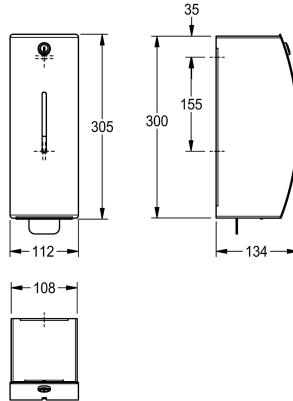

KWC STRATOS

Distributore di sapone in schiuma

Modell-Linie: STRATOS | STRX616

Accessori | Distributori di sapone liquido

KWC-No.

2000100001

Dimensioni 112 x 305 x 134 mm (L x A x P)

Distributore di sapone in schiuma, installazione a parete, in acciaio inox 18/10, superficie satinata, parte frontale con finitura anti impronta InoxPlus, spessore: 1,5 mm. Pannello frontale bombato. Serratura a cilindro con chiave standard KWC. Finestra di controllo

sulla parte frontale. Adatto a sapone in schiuma KWC in flacone da 250 ml. Inclusi 1 flacone di sapone, viti e tasselli di fissaggio.

Dimensioni 112 x 305 x 134 mm (L x A x P)

Dati tecnici

Capacità	650
Capacità uom	ml
Serratura	Serratura a chiave
Materiale	Acciaio inox
Codice materiale	1.4301
Spessore del materiale	1.5 mm
Profondità totale	134 mm
Altezza totale	305 mm
Larghezza complessiva	112 mm
Finitura della superficie	Finitura satinata
Trattamento della superficie	INOXPLUS
Tipo di consumabili	Sapone in schiuma
Tipo di fissaggio	Vite
Tipo di montaggio	Installazione a parete
Funzionamento	Comando manuale
Tipo del contenitore sapone	Sacchetto monouso

Capacità	650
Capacità uom	ml
Serratura	Serratura a chiave
Materiale	Acciaio inox
Codice materiale	1.4301
Spessore del materiale	1.5 mm
Profondità totale	134 mm
Altezza totale	305 mm
Larghezza complessiva	112 mm
Finitura della superficie	Finitura satinata
Trattamento della superficie	INOXPLUS
Tipo di consumabili	Sapone in schiuma
Tipo di fissaggio	Vite
Tipo di montaggio	Installazione a parete
Funzionamento	Comando manuale
Tipo del contenitore sapone	Sacchetto monouso